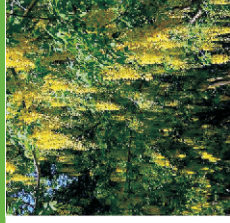

Floralabels

AY Etiket

www.ayetiket.com

1.50X250mm
1000adet/Kutu-4adet/Tbk
1000pcs/Box.-4pcs/sheet
Ref: 3022(L1)(D)
Ref: 4022(L2)(D)
Ref: 3022N(L1)(D)
Ref: 4022N(L2)(D)

Vinca major

CEZAYİR MENEKŞESİ

Sürünücü, çiçekli bir bitkidir. Herdemyeşil oluşu ve hızlı gelişmesi aranan bir özelliktir. İlkbaharın sonlarına doğru açan çiçekleri mavi renklidir. Güneşli yada azgölge yerlerde iyi gelişme gösterirler.

170.00 TL

8 698438 008723

AY Etiket

www.ayetiket.com

8 698438 008723

Floralabels

Cyclamen

Sıklamen çiçeği

Aydınlık ve serin ortamları severler.
Ağustos ayından eylül ayına kadar çiçek açar.
Toprağı sürekli nemli tutulmalıdır.

18.00 TL

8 698438 008723

Floralabels

AY Etiket

www.ayetiket.com

3. 38X250mm
1250adet/Kutu-5adet/Tbk.
1250pcs/Box-5pcs/Sheet
Ref: 3001(L1)
Ref: 4001(L2)
Ref: 3031(L1)
Ref: 4031(L2)
Ref: 3021(L1)
Ref: 4021(L2)

Buddleia davidii

KELEBEK ÇALISI

2-3 cm boy yapabilen kelebek çalları kışın yaprak döker. Yaprakları mat-gri yeşil renklidir. Temmuzda açmaya başlayan çiçekleri Ekim'e kadar kendini gösterir. Çiçeği 10-15 cm büyüklüğünde ve leylak renklidir. Farklı renklerde olabirler. Ilman iklimleri severler ama kış ve soğuya oldukça dayanıklılık gösterirler.

18.00 TL

8 698438 008723

Floralabels

AY Etiket

www.ayetiket.com

4. 33X250mm
1500adet/Kutu-6adet/Tbk.
1500pcs/Box-6pcs/Sheet
Ref: 3053(L1)(D)
Ref: 4053(L2)(D)
Ref: 3053N(L1)(D)
Ref: 4053N(L2)(D)

Laburnum anagyroides

SARI SALKIM

3 parçalı yaprakları yaz yeşildir. Altın sarısı çiçek açar, fakat kokulu değildir. Tohumları zehirlidir. Güneş ve yarı gölge yerlerde iyi gelişir.

18.00 TL

8 698438 008723